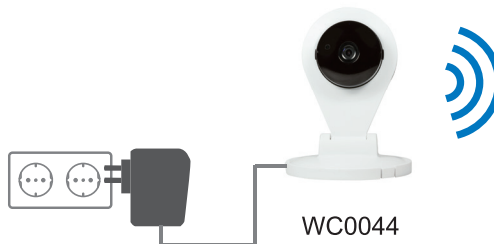

LogiLink®

Kabellose Indoor IP Kamera,
mit Nachtsicht & HD 720P

Art.-Nr.: WC0044

Kabellänge	1500 mm
Energieversorgung	DC 5V/1A
Energieverbrauch	4 Watt (Max.)
Micro SD Karte	Maximum 64 GB
Betriebstemperatur	0 – 55°C (32 – 131°F)
Betriebsfeuchtigkeit	20 – 85% nicht kondensierend
Lagertemperatur	-10 – 60°C (14 – 140°F)
Lagerfeuchtigkeit	0 – 90% nicht kondensierend

Systemvoraussetzung:

CPU	2,0 GHz oder höher (empfohlen 3,0 GHz)
Arbeitsspeicher	256 MB oder höher (empfohlen 1 GB)
Grafikkarte	64 MB oder höher
Betriebssysteme	Microsoft Windows 2000/XP/ Vista/7/8/10 undnd Mac OS X
Browser	IE6.0/7.0/8.0/Firefox/Safari/Google Chrome oder andere Standard-Browser

WC0044

* The specifications and pictures are subject to change without notice.
*All trade names referenced are the registered namework of their respective owners.

WC0044

Made in China

Best Connectivity